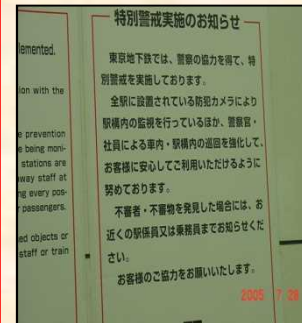

駅構内における警戒強化

駅係員・ガードマン等による巡回警備

駅係員・ガードマンによる
日々の定期的な巡回警備

腕章等の着用により、
「目に見える」巡回警備

警察官による巡回・立哨

不審物発見に係る電子掲示板・構内放送等による協力要請

ポスターの掲示

電子掲示板の
テロップ表示

カメラによるモニタリング

駅構内の
重要ポイント
にカメラ設置

録画機能付きモニター
で保存・チェック

ロンドンの地下鉄等同時爆発テロにおいても、カメラの映像記録が容疑者特定の有効な手がかりとなった。

◆我が国の駅構内におけるカメラの設置状況

ゴミ箱の集約・撤去

駅係員の目の届く場所に設置

中身が見える透明ゴミ箱