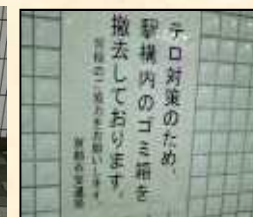

駅構内における警戒強化

駅係員・ガードマン等による巡回警備

駅係員・ガードマンによる
日々の定期的な巡回警備

腕章等の着用により、
「目に見える」巡回警備

警察官による巡回・立哨

不審物発見に係る電子掲示板・構内放送等による協力要請

ポスターの掲示

電子掲示板の
テロップ表示

カメラによるモニタリング

駅構内の
重要ポイント
にカメラ設置

録画機能付きモニター
で保存・チェック

ロンドンの地下鉄等同時爆発テロにおいても、カメラの映像記録が容疑者特定の有効な手がかりとなった。

◆我が国の駅構内におけるカメラの設置状況

ゴミ箱の集約・撤去

駅係員の目の届く場所に設置

中身が見える透明ゴミ箱