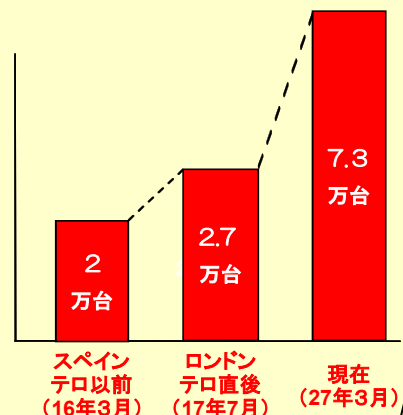

駅構内における警戒強化

駅係員・ガードマン等による巡回警備

駅係員・ガードマンによる
日々の定期的な巡回警備

腕章等の着用により、
「目に見える」巡回警備

警察官による巡回・立哨

不審物発見に係る電子掲示板・構内放送等による協力要請

ポスターの掲示

電子掲示板の
テロップ表示

カメラによるモニタリング

駅構内の
重要ポイント
にカメラ設置

録画機能付きモニター
で保存・チェック

ロンドンの地下鉄等同時爆発テロにおいても、カメラの映像記録が容疑者特定の有効な手がかりとなった。

◆我が国の駅構内におけるカメラの設置状況

ゴミ箱の集約・撤去

駅係員の目の届く場所に設置

中身が見える透明ゴミ箱