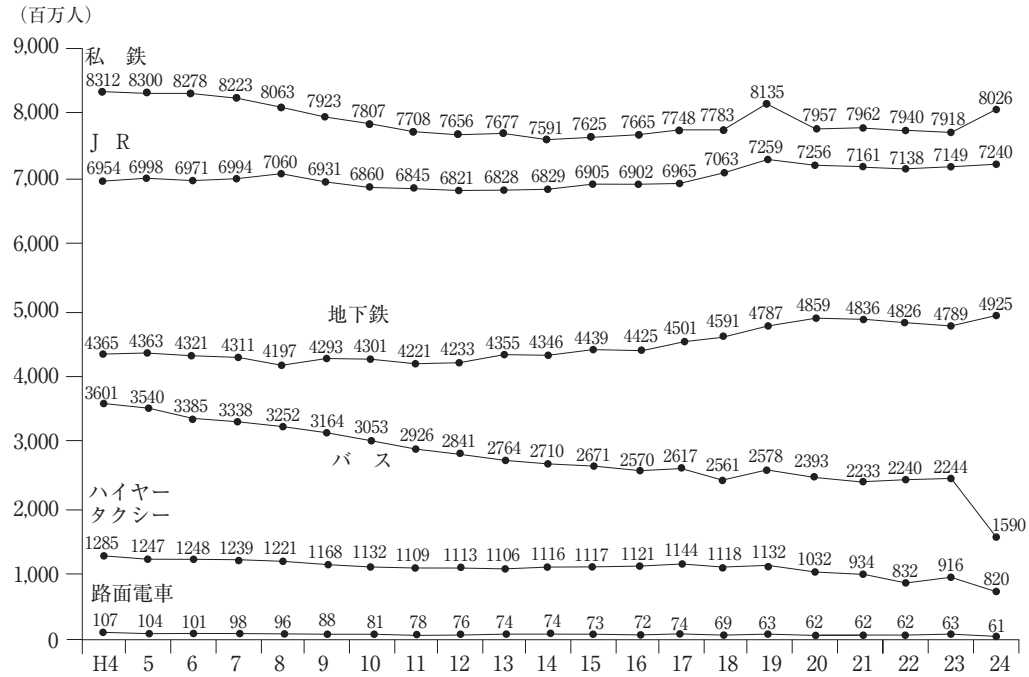

三大都市圏内交通機関別旅客輸送人員の推移

資料：平成27年版「都市交通年報」（財運輸研究所発行）

(注) 三大都市圏とは首都交通圏、中京交通圏及び京阪神交通圏をいう。