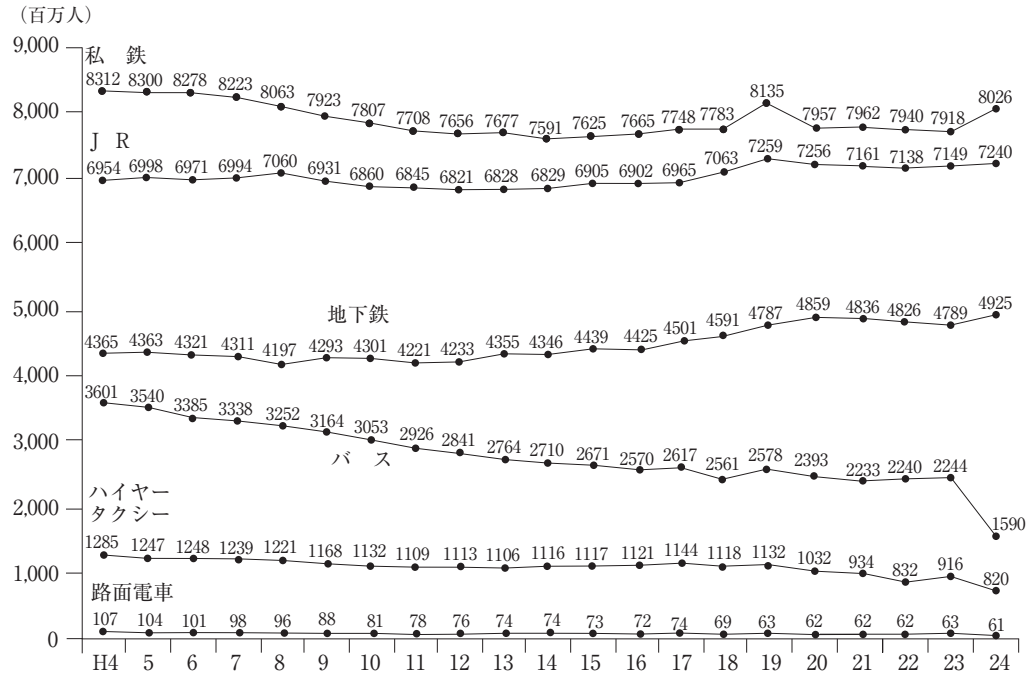

三大都市圏内交通機関別旅客輸送人員の推移

資料：平成27年版「都市交通年報」（財運輸研究所発行）

（注）三大都市圏とは首都交通圏、中京交通圏及び京阪神交通圏をいう。