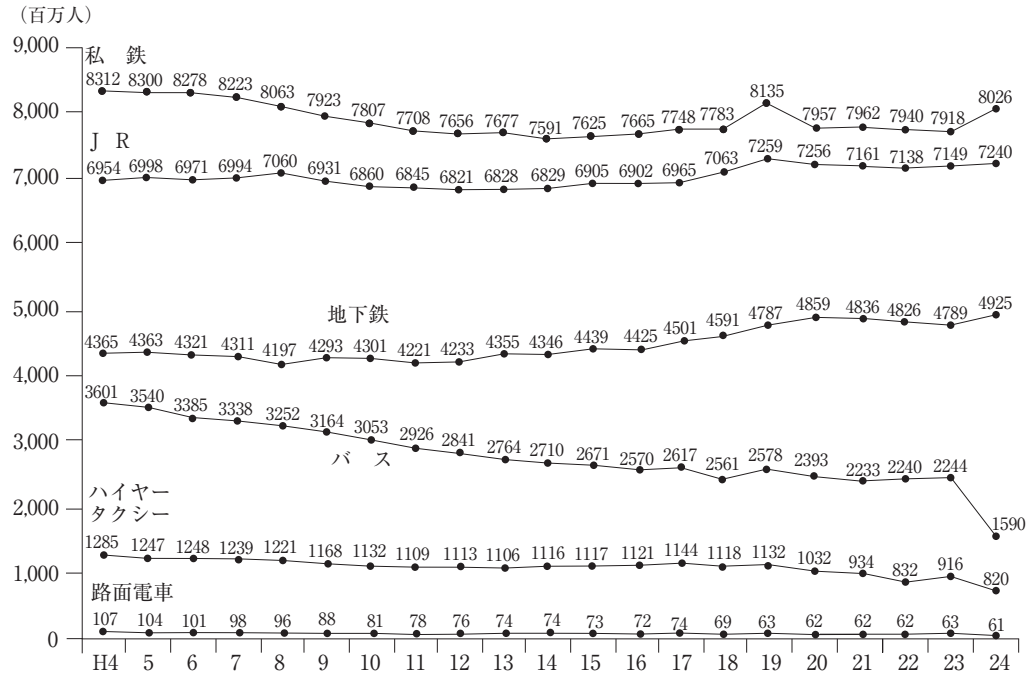

### 三大都市圏内交通機関別旅客輸送人員の推移

資料：平成26年版「都市交通年報」（財運輸研究所発行）

（注）三大都市圏とは首都交通圏、中京交通圏及び京阪神交通圏をいう。