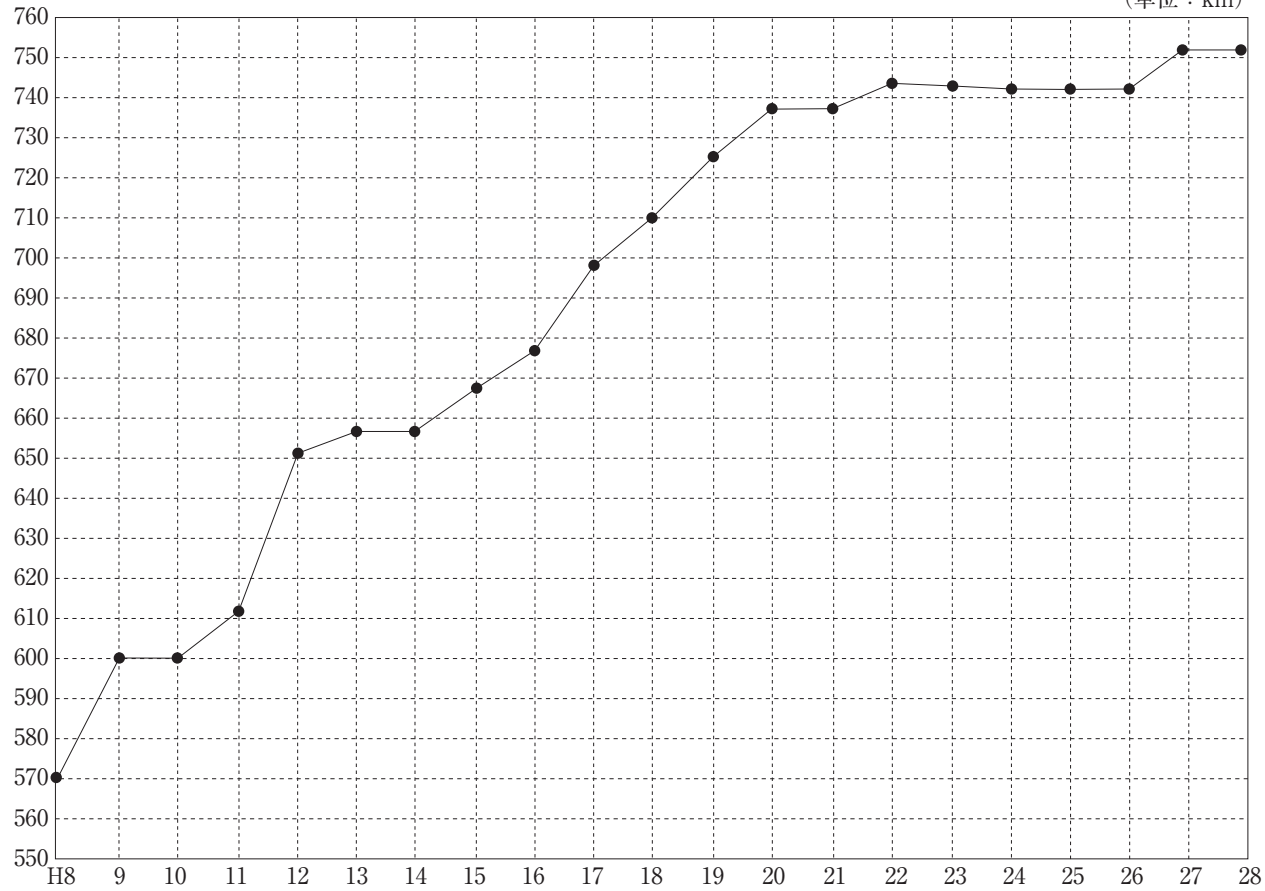

東京地下鉄・9都市公営地下鉄年度別営業キロの推移

(単位：km)

合計 756.9

営業キロ (単位：km)

東京地下鉄	195.1
大阪市 (南港ポートタウン線を含む)	137.8
東京都	109
名古屋市	93.3
横浜市	53.4
札幌市	48
京都市	31.2
神戸市	30.6
福岡市	29.8
仙台市	28.7