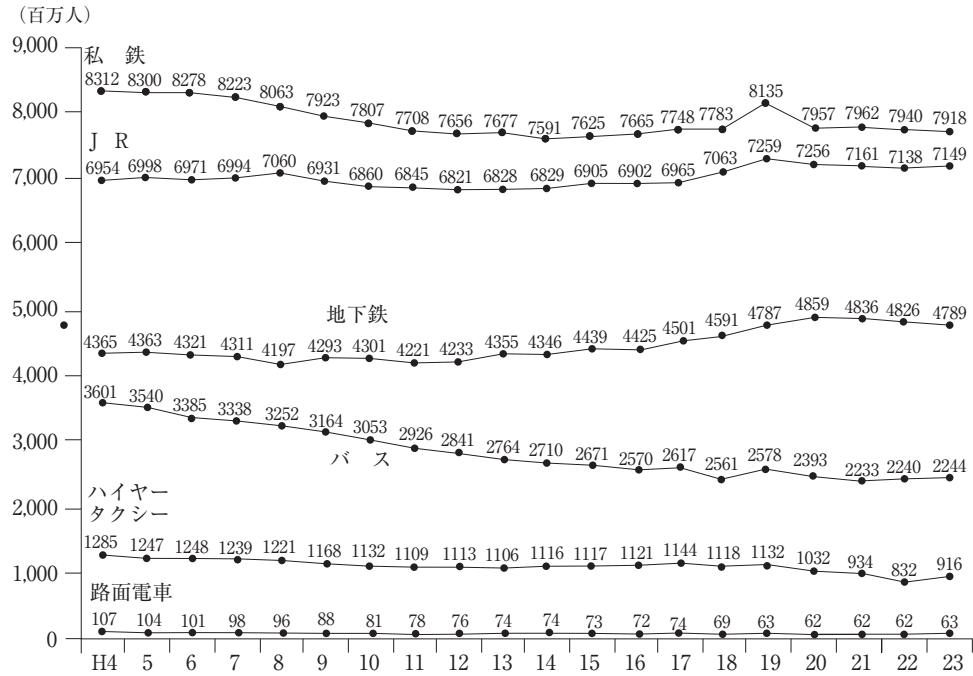

### 三大都市圏内交通機関別旅客輸送人員の推移

資料：平成25年版「都市交通年報」（財運輸政策研究機構発行）

（注）三大都市圏とは首都交通圏、中京交通圏及び京阪神交通圏をいう。