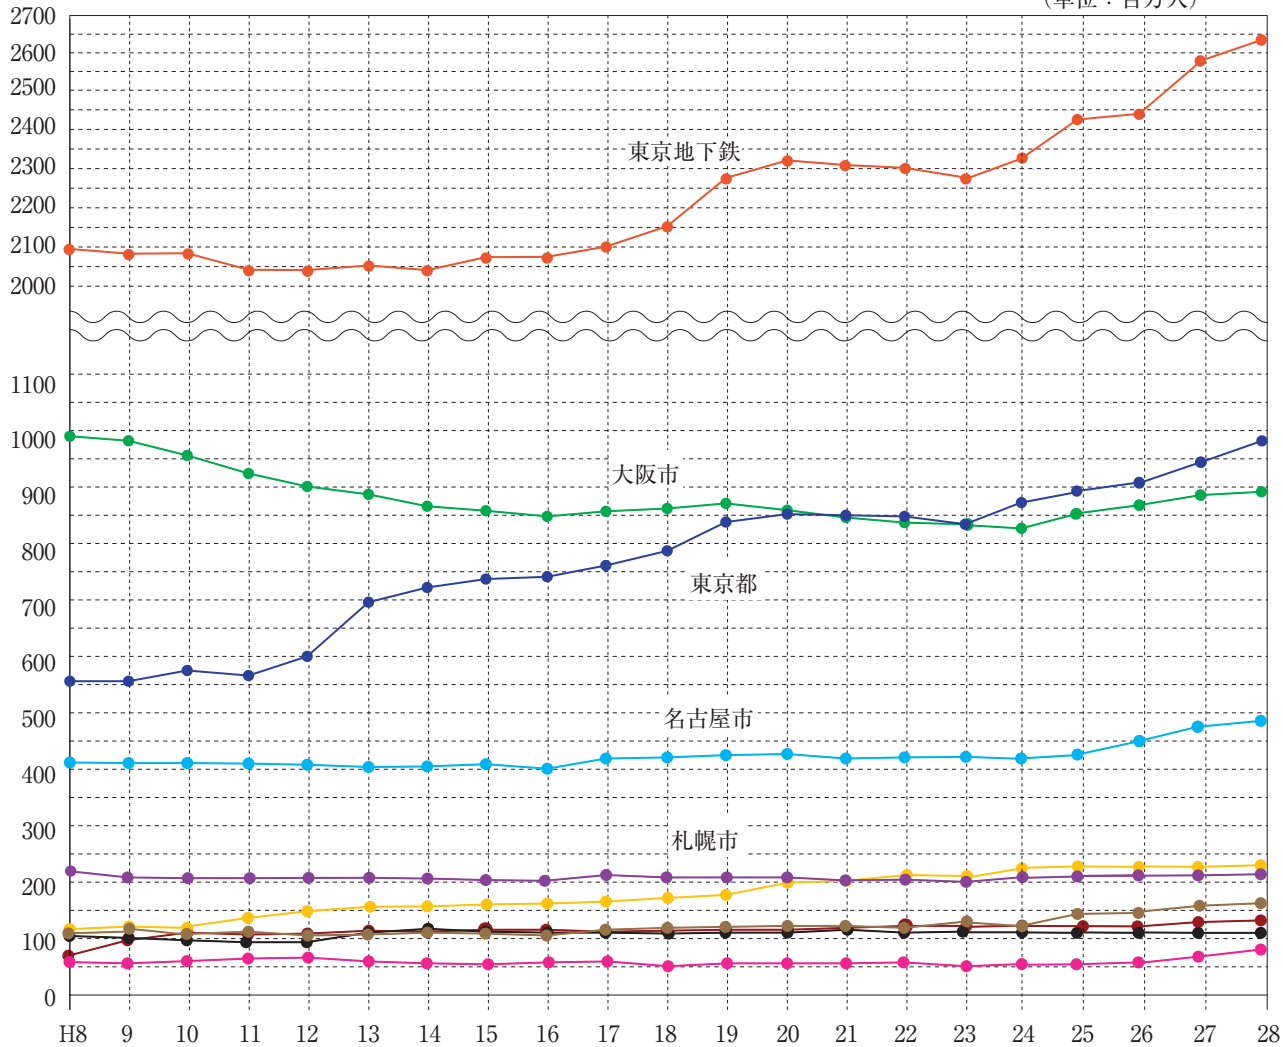

# 東京地下鉄・9都市公営地下鉄年度別事業者別輸送人員の推移

(単位：百万人)

平成28年度 (単位：百万人)

東京地下鉄	2,642
東京都	974
大阪市	897
名古屋市	473
横浜市	236
札幌市	226
福岡市	160
京都市	138
神戸市	112
仙台市	84
合計	5,942 (百万人)