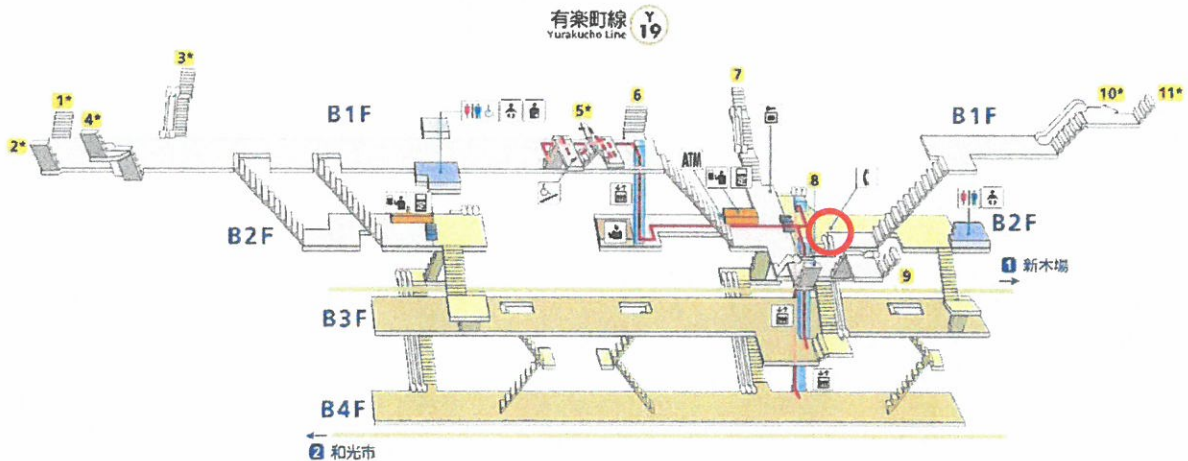

有楽町線銀座一丁目駅 改札内

3 本自販機を介した、ふるさと納税の方法

都内にいながら国内各地域の飲料を購入することが出来ると同時に、自動販売機本体または飲料に貼られたQRコードまたはICタグをスマートフォン等で読み取ると、飲料を提供する地域のふるさと納税情報を掲載するサイト「ふるさとチョイス」へつながります。これにより、WEB上で寄附の申込み〜クレジットカード決済(自治体により納付方法は異なります)が可能となり、ふるさと納税を手軽に行える仕組みとなっております。