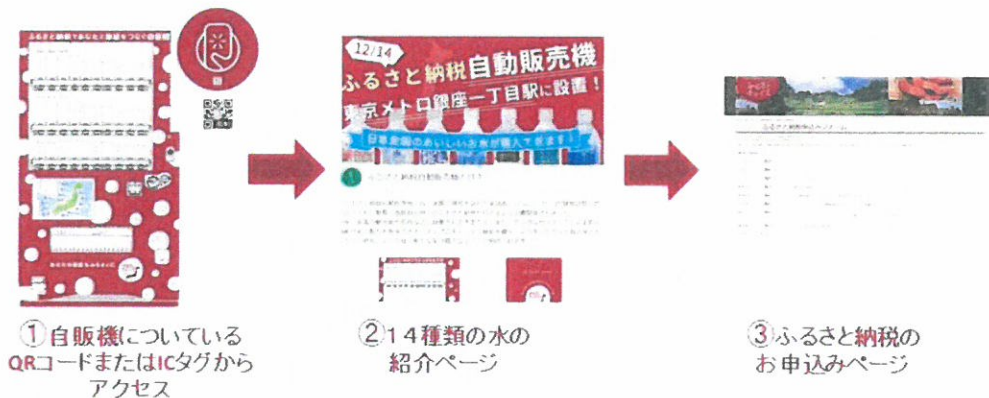

有楽町線銀座一丁目駅 改札内

3 本自販機を介した、ふるさと納税の方法

都内にいながら国内各地域の飲料を購入することが出来ると同時に、自動販売機本体または飲料に貼られたQRコードまたはICタグをスマートフォン等で読み取ると、飲料を提供する地域のふるさと納税情報を掲載するサイト「ふるさとチョイス」へつながります。これにより、WEB上で寄附の申込み〜クレジットカード決済(自治体により納付方法は異なります)が可能となり、ふるさと納税を手軽に行える仕組みとなっております。

「ふるさと納税」できる自動販売機の仕組み(イメージ)

自販機についているQRコードまたはICタグから、「ふるさと納税」してみよう!

【ふるさと納税】個人が2,000円を超える寄附を行ったときに、住民税のおよそ2割程度が運付、控除される制度です。

4 取扱商品一覧

○北海道地方

【北海道七飯町】夢水氣（ゆめみずき）130円

○東北地方

【青森県青森市】水素水の恵み 190円