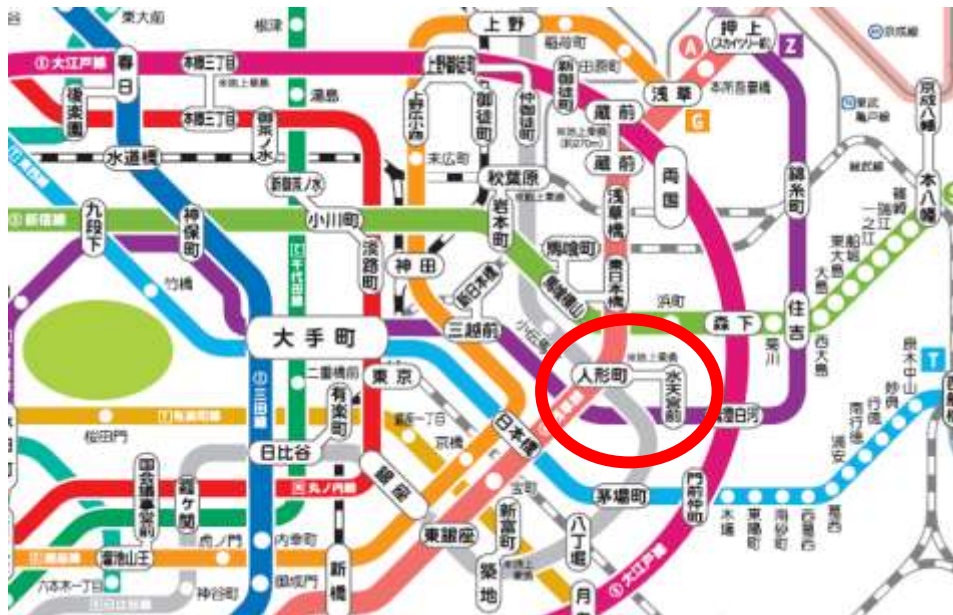

平成30年3月17日（土）から新たな乗換駅の設定を開始します。

↔

都営浅草線人形町駅 東京メトロ半蔵門線水天宮前駅

東京都交通局では、お客様がもっと便利に東京の地下鉄をご利用いただけるよう、平成30年3月17日（土）から、新たに都営浅草線人形町駅と東京メトロ半蔵門線水天宮前駅を乗換駅として設定します。両駅を乗継ぐ際は運賃割引が適用されます。

本サービスは、都営地下鉄と東京メトロとのサービス一体化の取組みとして実施するものです。

詳細は以下のとおりです。

《乗換駅が追加されると》

例) 都営浅草線宝町駅から東京メトロ半蔵門線錦糸町駅まで乗車する場合

※ 運賃については、IC運賃です。乗換時間が30分を超えますと新たに運賃をいただきますのでご注意ください。

お問い合わせ先
 都営交通お客様センター 03-3816-5700(年中無休、9時から20時まで)