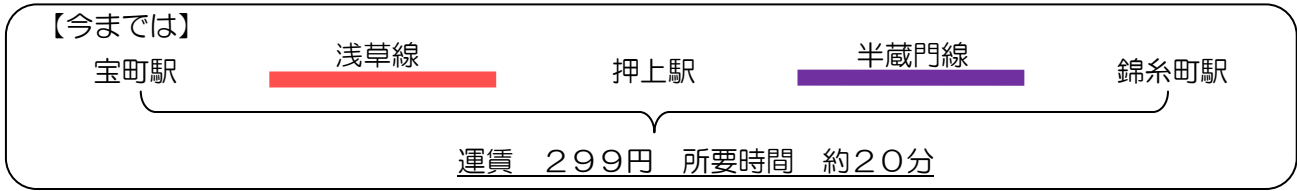

※ 運賃については、IC運賃です。乗換時間が30分を超えますと新たに運賃をいただきますのでご注意ください。

お問い合わせ先
都営交通お客様センター   03-3816-5700(年中無休、9時から20時まで)