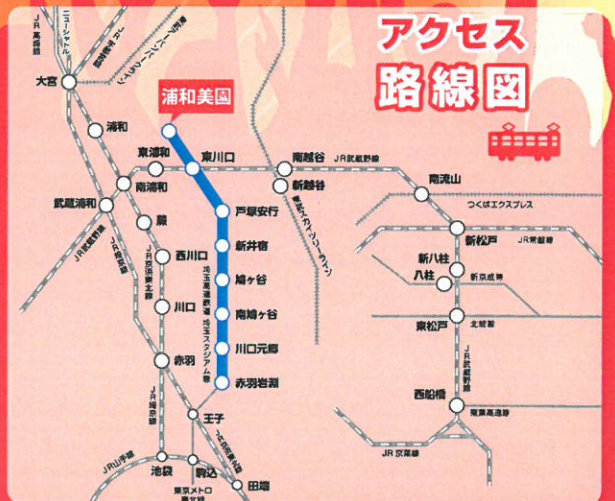

2 開催場所

- (1) 浦和美園まつり 縁日・イベント
浦和美園駅隣接 歩行者専用道路（浦和美園駅徒歩 1 分）
 - (2) 花火大会
観覧場所 歩行者専用道路（浦和美園駅徒歩 8 分）
 - (3) 埼玉高速鉄道 車両基地見学会
浦和美園車両基地（浦和美園駅徒歩 7 分）
 - (4) ワークショップ（浦和美園駅構内）
浦和美園駅 2 階コンコース（浦和美園駅徒歩 0 分）
 - (5) 浦和美園駅イベント（浦和美園駅構内）
浦和美園駅臨時ホーム（浦和美園駅徒歩 0 分）
- ※駐車場はございません。公共交通機関をご利用ください。

URAWA MISONO FESTIVAL & FIERWORK

たまさぶらうも
待ってるよ!

駅イベント

会場:浦和美園駅臨時ホーム

SR緑日(ヨーヨーつり・わなげ他)、ミニ鉄道、Nゲージ展示、SR&他社物販ブース※参加方法など詳細はSRホームページでご確認ください。
(10:00~16:00)

ワークショップ

会場:浦和美園駅2階
(10:00~15:00)

ホットストーンマッサージ、紙バンド、編み物、アートクレイシルバー、ワイヤークラフト、ポタニカルプレスなど

アクセス 路線図

2016

10.22土

場所 浦和美園駅
歩行者専用道路
車両基地

10:00~18:30

雨天決行 花火大会のみ、
荒天の時は翌日(23日18時)に順延

※イベント終了時間近くにご来場されると、参加・体験ができない場合がありますので、お早目にご来場ください。

主催 浦和美園まつり&花火大会実行委員会
美園地区自治会連合会 浦和美園サッカータウン振興会 下野田自治会 センターフィールド浦和美園自治会
さいたま県産木材住宅促進センター イオンモール浦和美園 (一社)美園タウンマネジメント 埼玉高速鉄道株