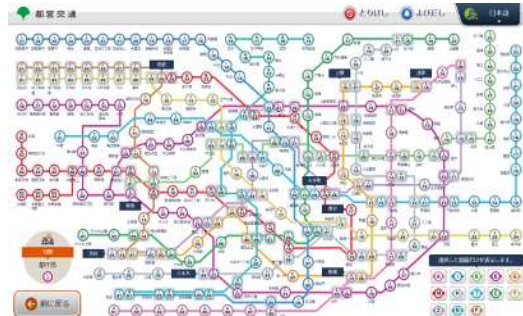

#### (1) 乗車券購入

以下の4つの方法から選択可能

- ・「駅名で探す」：予測変換により駅名を探して選択
- ・「路線図で探す」：都営、メトロの全ての駅を網羅した路線図から選択
- ・「駅番号で探す」：駅番号（駅ナンバリング）から選択
- ・「観光スポットで探す」：外国人観光客の多い浅草や東京スカイツリーなどの観光スポットから選択

購入方法選択

駅名で探す

路線図で探す

駅番号で探す

観光スポットで探す

実際の画面とは多少異なります。

(2) 目的駅までの乗車経路を表示

「路線図で探す」と「観光スポットで探す」機能では、出発駅から目的駅までの乗車経路を表示

乗車経路表示

4 対応言語

日本語・英語・中国語(簡体字・繁体字)・韓国語・フランス語・スペイン語・タイ語の8言語

導入当初の対応言語は日本語・英語・中国語(簡体字・繁体字)・韓国語の5言語で、3月末までに順次拡大

5 取扱乗車券