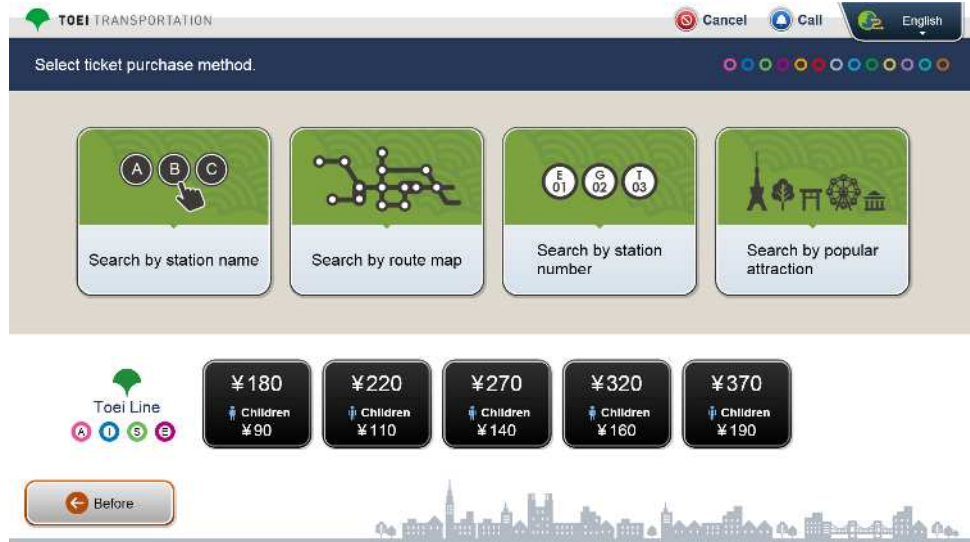

#### 1 導入日

平成29年2月21日（火） 都営地下鉄大江戸線 「都庁前駅」  
以降、30駅へ順次拡大（別紙参照）

#### 2 特徴

- ・操作画面に32インチの大型高精細ディスプレイを採用（従来は15インチ）
- ・従来のインターフェイスを刷新し、デザイン性、操作性を向上（運賃表を確認することなく画面操作のみで乗車券の購入が可能）
- ・従来の2言語（日本語・英語）から8言語に対応

#### (1) 乗車券購入

以下の4つの方法から選択可能

- ・「駅名で探す」：予測変換により駅名を探して選択
- ・「路線図で探す」：都営、メトロの全ての駅を網羅した路線図から選択
- ・「駅番号で探す」：駅番号（駅ナンバリング）から選択
- ・「観光スポットで探す」：外国人観光客の多い浅草や東京スカイツリーなどの観光スポットから選択

購入方法選択

駅名で探す

路線図で探す

駅番号で探す

観光スポットで探す