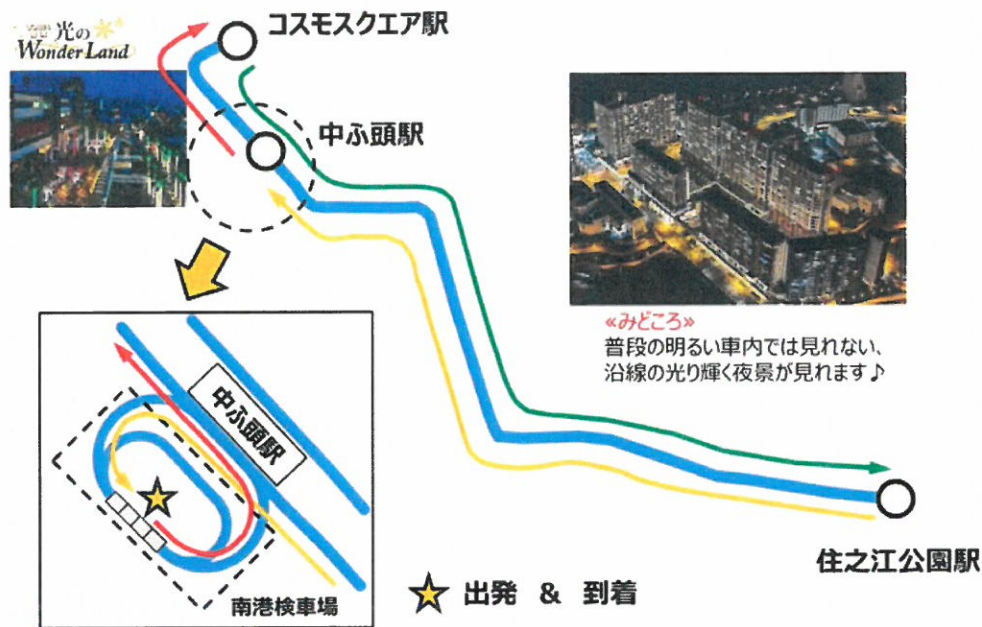

南港ポートタウン線 クリスマスイベント ★イルミネーション車両★を運行します

[平成29年11月6日]

大阪市交通局は、今年のクリスマスシーズンに向け、平成29年12月10日(日曜日)から12月25日(月曜日)までの期間限定で、南港ポートタウン線でイルミネーション列車を運行します。輝く「光の洋服」を着た列車が、お客さまを乗せて、南港の夜を走ります。

また、イルミネーション列車の運行開始に先立ち、12月8日(金曜日)及び9日(土曜日)に参加者限定でイベント列車を運行します。イベント列車では、車外だけでなく車内にも光のクリスマス装飾を施し、普段とは異なる夢の世界へご案内します。

画像はイメージです。

✦運行期間

平成29年12月10日(日曜日)から25日(月曜日)までの間の18時から21時

✦内容

車両の外側にLEDのイルミネーションを施した列車1編成(4両編成)を、期間中の18時から21時までの間でおおよそ5往復運行します。

※運行予定ダイヤは11月末ごろ、このページにてお知らせいたします。

【オープニングイベント: イベント列車】

✦実施日および募集人員

○【1日目】 小学生以下のお子さま対象(保護者含む)

平成29年12月8日(金曜日) 集合: 18時00分(詳細は当選証にてお知らせします)、終了は20時30分頃
募集人数 100名さま(1グループ3名まで)

○【2日目】 一般募集

平成29年12月9日(土曜日) 集合: 18時00分(詳細は当選証にてお知らせします)、終了は20時30分頃
募集人数 100名さま(1グループ3名まで)

✦イベント列車の内容

- イルミネーション列車・イルミネーションバスのカウントダウン点灯式を行います。
- 車庫内でイルミネーション列車・イルミネーションバスの撮影会を行います。

○ 12月8日、9日限定で車内をクリスマス装飾したイルミネーション列車にご乗車いただき、臨時ダイヤで南港ポートタウン線を1往復運行します。 ※駅での乗降はできません。

運行ルートのイメージ

■ 応募期間

平成29年11月6日(月曜日)～平成29年11月17日(金曜日)まで