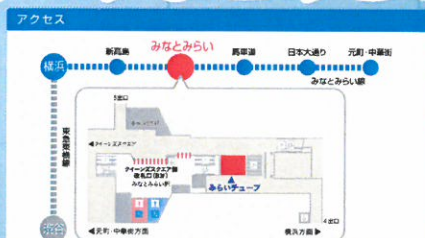

みなとみらい線 トレインフェスタ

楽しいイベントがもりだくさん！！

運転シミュレータコーナー

プラレールコーナー

ちびっこ駅長記念撮影コーナー

ミニSトレイン乗車コーナー

ぬりえコーナー

豪華景品が当たる！！

輪投げコーナー じゃんけん大会

※運転シミュレータコーナーは小学生以下のお客様のみとさせていただきます。8：00に整理券を配布いたします。
※じゃんけん大会は11：00、12：00、13：00、14：00に開催いたします。
※輪投げコーナーの景品のお渡しは1回のみとさせていただきます。

日時：2018年6月24日（日）
10：00～15：00

会場：みなとみらい駅みらいチューブ

みなとみらい線は2019年2月1日に開通15周年を迎えます！！