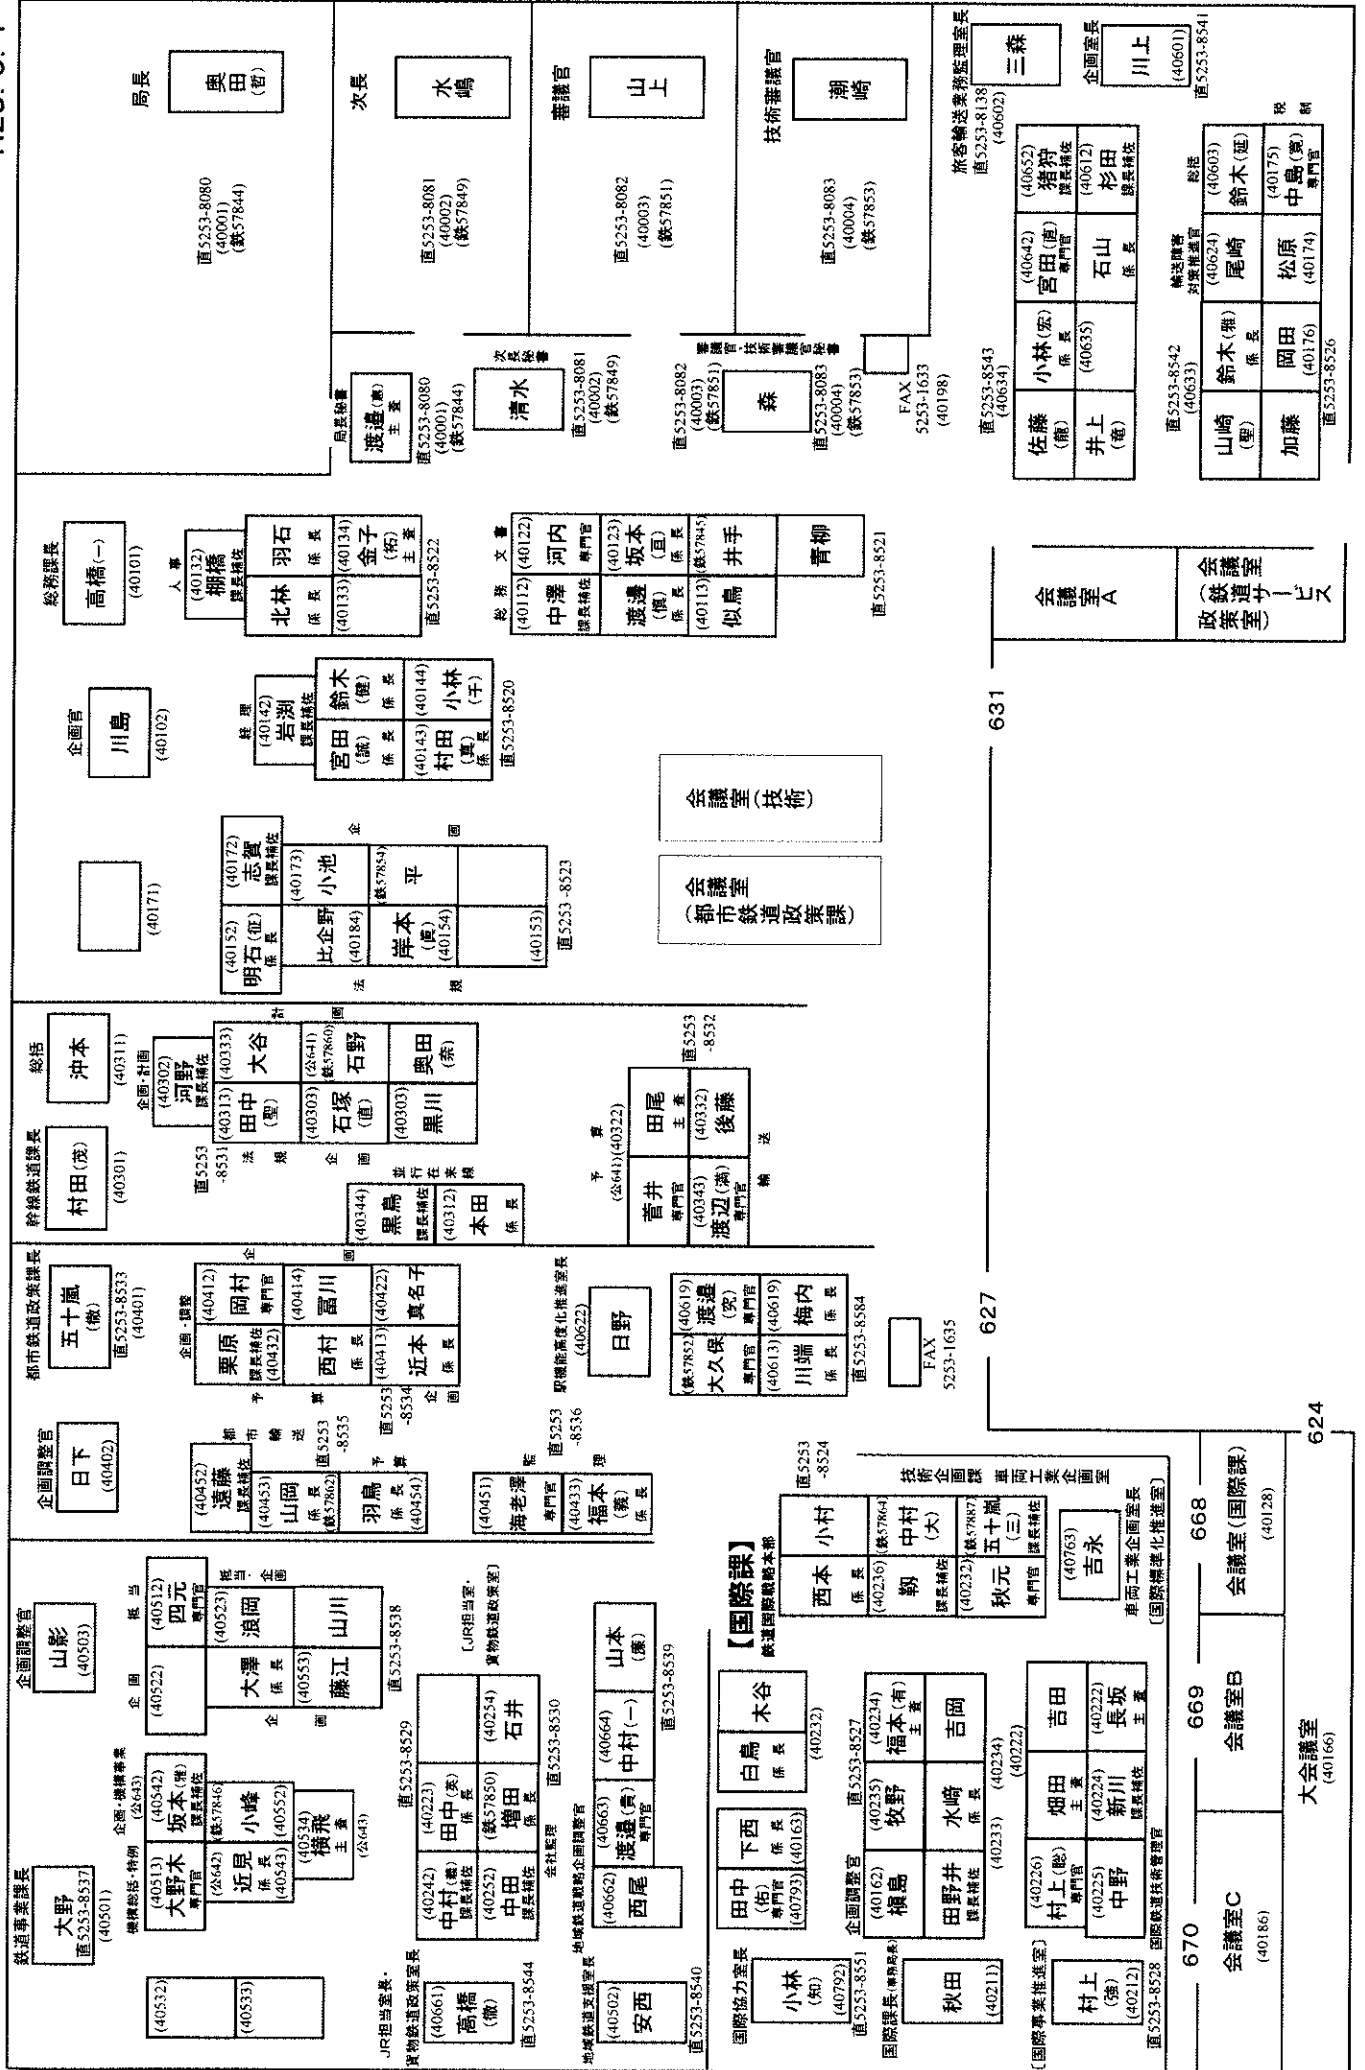

国土交通省 鉄道局 配席図

企画室 (鉄道ナリト政策室)

H28. 9. 1

【総務課】

【幹線鉄道課】

【都市鉄道政策課】

【鉄道事業課】

631

627

624