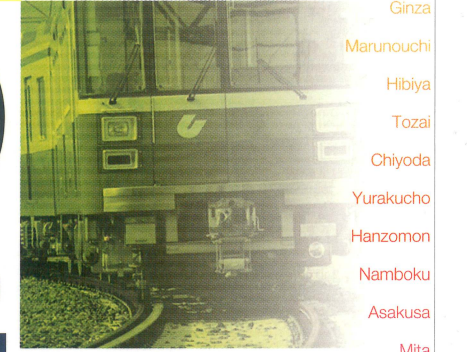

Tokyo

Osaka

Nagoya

Sapporo

Yokohama

Kobe

Kyoto

Fukuoka

Sendai

日本の地下鉄

【改訂版】Subways in Japan Revised Edition

社団法人 日本地下鉄協会 編
Compiled by Japan Subway Association

- Ginza
- Marunouchi
- Hibiya
- Tozai
- Chiyoda
- Yurakucho
- Hanzomon
- Namboku
- Asakusa
- Mita
- Shinjuku
- Oedo
- Midosuji
- Tanimachi
- Yotsubashi
- Chuo
- Sennichimae
- Sakaisuji
- Nagahori Tsurumi-ryokuchi
- Imazatosuji
- Higashiyama
- Tsurumai
- Meijo & Meiko
- Sakura-dori
- Kamiida
- Namboku
- Tozai
- Toho
- Blue Line
- Seishin-Yamate
- Kaigan
- Karasuma
- Tozai
- Kuko
- Hakozaki
- Nanakuma
- Namboku