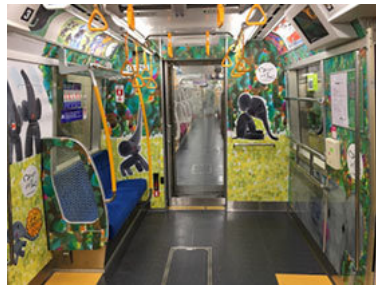

### 「子育て応援スペース」を設置した車両の運行について

東京都交通局では、小さなお子様連れのお客様にも安心して気兼ねなく電車を利用していただけるよう、都営地下鉄各線において「子育て応援スペース」を設置した車両を運行しています。

→ 「子育て応援スペース」を設置した車両の運行について

『きかんしゃトーマス』

©2023 Gullane (Thomas) Limited

『ぐるんぱのようちえん』

『だるまちゃんとてんぐちゃん』