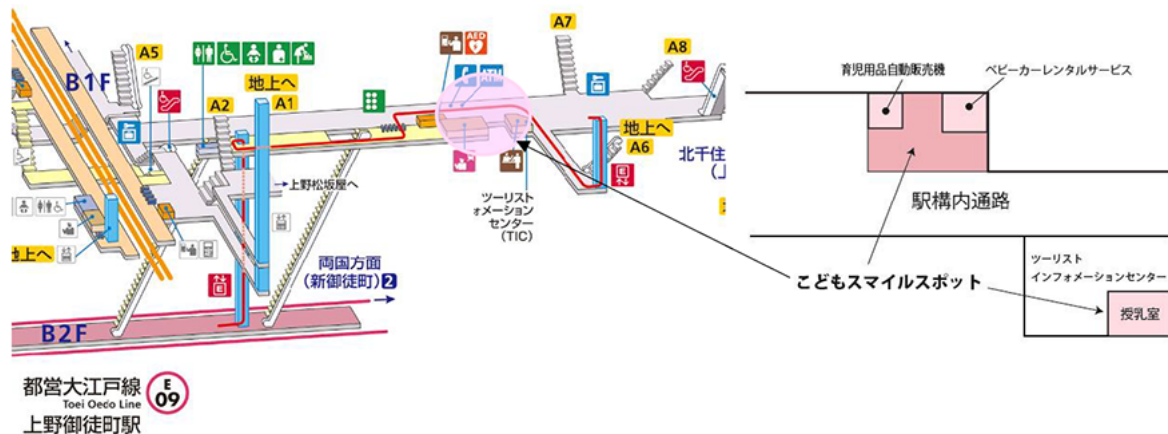

### 都営大江戸線上野御徒町駅に「こどもスマイルスポット」を開設します

～赤ちゃんや小さなお子様とのお出かけをサポートするスポットがオープン～

都営地下鉄では、大江戸線上野御徒町駅に、赤ちゃんや小さなお子様とのお出かけをサポートする「こどもスマイルスポット」を令和5年7月7日（金）から開設します。同駅では、令和5年2月に駅構内に授乳室を設置し、4月からは、国内の地下鉄駅として初めて、ベビーカーレンタルサービスを開始しています。このたび、乳児用液体ミルクや紙おむつなどの育児用品が購入できる自動販売機を新たに設置するとともに、これらのサービスをより分かりやすく気軽にご利用いただけるよう、このエリアに装飾を施し、「こどもスマイルスポット」として展開します。

#### 1. 名称

こどもスマイルスポット ※商標登録出願中

#### 3. 開設場所

都営大江戸線上野御徒町駅（改札外）