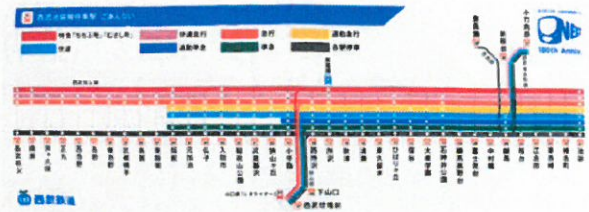

6. 「西武鉄道 100 年アニバーサリーフォトコンテスト」の実施

「みんなでつくろう！100年トレイン」と題して、「西武鉄道 100 年アニバーサリーWeb サイト」にて、この夏、フォトコンテストを開催します。入賞作品は、ラッピング電車として運行予定です。フォトコンテストの詳細は、後日ニュースリリースにてお知らせします。

7. 「池袋線開業 100 周年記念グッズ」の発売

4月12日（日）、「池袋線開業 100 周年セレモニー」を実施する池袋駅にて、池袋線開業 100 周年記念グッズ「新 2000 系ネクタイ・ネクタイピンセット」、「池袋線停車駅案内スポーツタオル」を発売します。

詳細は、3月31日（火）発行のニュースリリース第 14-087 号「4月12日（日）池袋駅特設会場にて『新 2000 系ネクタイ・ネクタイピンセット』、『池袋線停車駅案内スポーツタオル』を発売します！」をご参照ください。

【池袋線停車駅案内スポーツタオル】

8. 池袋駅のリニューアル

太陽をモチーフに、自然と都市の二面性を複合させることをコンセプトとした池袋駅のリニューアル工事を進めており、地下 1 階の改札外の工事がほぼ完了しました。地下 1 階の改札へと導く光天井とルーバー天井からのランダム照明は、時間帯で色合いが変化し、朝・昼・夜で空間のイメージが変わる演出を行います。また、4月6日（月）からは、4K 対応 84 インチ（24 面）・フルハイビジョン対応 70 インチ（40 面）液晶ディスプレイのスマイル・ステーションビジョン（デジタルサイネージ）を導入します。2016 年 3 月の完成に向けて、引き続きご理解とご協力をお願いいたします。

9. エミオ池袋での池袋線開業 100 周年フェアの実施（西武プロパティーズなど）

1. 実施期間 4月10日（金）～4月16日（木）

2. 実施店舗 エミオ池袋 駅ナカ店舗

※一部、フェア対象外の店舗がございます。

3. 実施内容 ①プレミアムパスの配布

実施期間中何度でもご利用いただけるプレミアムパスを、4月3日（金）から各店舗で先着 7 万枚配布します。プレミアムパスを各店舗でご提示いただくと、対象店舗ごとに特典が何度でも受けられます。